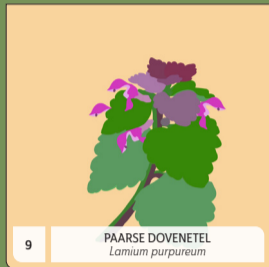

# Stoepplantjes

1 MADELIEFJE  
*Bellis perennis*

2 HERDERSTASJE  
*Capsella bursa-pastoris*

3 STRAATGRAS  
*Poa annua*

4 KLEIN KRUISKRUID  
*Senecio vulgaris*

5 KLEINE VELDKERS  
*Cardamine hirsuta*

6 VROEGELING  
*Draba verna*

7 VOGELMUUR  
*Stellaria media*

8 ZANDHOORNBLOEM  
*Cerasium semidecandrum*

9 PAARSE DOVENETEL  
*Lamium purpureum*

10 KLIMOPEREPRIJS  
*Veronica hederifolia*

11 GEWONE REIGERSBEK  
*Erodium cicutarium*

12 GEHOORDE KLAVERZURING  
*Oxalis corniculata*

51 GROTE WEEGBREE  
*Plantago major*

52 GEWOON VARKENSGRAS  
*Polygonum aviculare*