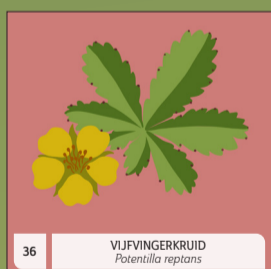

24 LIGGENDE VETMUIS  
*Sagina procumbens*

25 GEWONE RAKET  
*Sisymbrium officinale*

26 DUIZENDBLAD  
*Achillea millefolium*

27 BERGASTERDWERDIK  
*Epilobium montanum*

28 MUURFLINSTRAAL  
*Erigeron karvinskianus*

29 KLEINE OOIEVAARSBEK  
*Geranium pusillum*

30 MUURSLA  
*Myelis muralis*

31 MUURPEPER  
*Sedum acre*

32 STINKENDE GOUWE  
*Chelidonium majus*

33 SPEERDISTEL  
*Cirsium vulgare*

34 CANADESE FLINSTRAAL  
*Erigeron canadensis*

35 ROBERTSKRUID  
*Geranium robertianum*

36 VIJFVINGERKRUID  
*Potentilla reptans*

37 GEWONE MELKDISTEL  
*Sonchus oleraceus*

38 GLAD VINGERGRAS  
*Digitaria eschaemum*

39 STRAATLIEFDEGRAS  
*Eragrostis multicaulis*