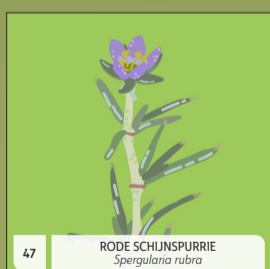

40 GEWOON BIGGENKRUID  
*Hypochaeris radicata*

41 HERTSCHOORNWEEGBREE  
*Plantago coronopus*

42 ZWARTE NACHTSCHADE  
*Solanum nigrum*

43 TUINWOLFSMELK  
*Euphorbia peplis*

44 HARIG KNOPKRUID  
*Galinsoga quadriradiata*

45 KLEEFKRUID  
*Galium aparine*

46 AKKERMELKDISTEL  
*Sonchus arvensis*

47 RODE SCHIJNSPURRIE  
*Spergularia rubra*

48 GROTE BRANDNETEL  
*Urtica dioica*

49 KLEIN STREEPZAAD  
*Crepis capillaris*

50 SCHIJFKAMILLE  
*Matricaria discoidea*