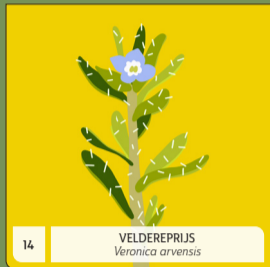

# Stoepplantjes

1 MADELIEFJE  
*Bellis perennis*

2 HERDERSTASJE  
*Capsella bursa-pastoris*

3 STRAATGRAS  
*Poa annua*

4 KLEIN KRUISKRUID  
*Senecio vulgaris*

5 KLEINE VELDKERS  
*Cardamine hirsuta*

6 VROEGELING  
*Draba verna*

7 VOGELMUUR  
*Stellaria media*

8 ZANDHOORNBLOEM  
*Cerasium semidecandrum*

9 PAARSE DOVENETEL  
*Lamium purpureum*

10 KLIMOPEREPRIJS  
*Veronica hederifolia*

11 GEWONE REIGERSBEK  
*Erodium cicutarium*

12 GEHOORDE KLAVERZURING  
*Oxalis corniculata*

13 PAARDENBLOEM  
*Taraxacum officinale*

14 VELDEREPRIJS  
*Veronica arvensis*

15 ZANDRAKET  
*Arabisopsis thaliana*

16 KLUWENHOORNBLOEM  
*Cerasium glomeratum*

17 WINTERPOSTELEIN  
*Claytonia perfoliata*

18 HEERMOES  
*Equisetum arvense*

19 HONDSDRAF  
*Glechoma hederacea*

20 KANDELAARTJE  
*Saxifraga tridactylites*

21 ZACHTE OOIEVAARSBEK  
*Geranium molle*

22 KLEINE VARKENSKERS  
*Lepidium didymum*

23 SMALLE WEEGBREE  
*Plantago lanceolata*